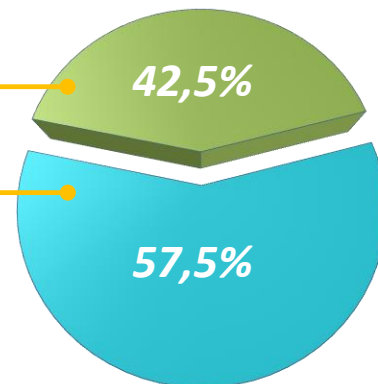

8 ИЮЛЯ ДЕНЬ СЕМЬИ, ЛЮБВИ И ВЕРНОСТИ

Число браков - 13506

2019 год

Число родившихся - 21085

Сельская местность

8906

Городская местность

12125

В браке рождено 77,1% детей

Дети по очередности рождения

Структура браков по полу

Возраст, лет	мужчины	женщины
До 20	1,7%	7,3%
20-29	46,1%	48,5%
30-39	30,7%	26,5%
40-49	11,8%	10,7%
50-59	5,7%	4,6%
60 и старше	4,0%	2,4%