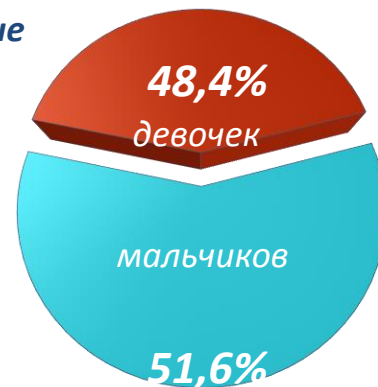

8 ИЮЛЯ ДЕНЬ СЕМЬИ, ЛЮБВИ И ВЕРНОСТИ

Число браков - 13506

2019 год

Число родившихся - 21085

Сельская местность

8906

Городская местность

12125

В браке рождено 77,1% детей

Дети по очередности рождения

Структура браков по полу

Возраст, лет	мужчины	женщины
До 20	1,7%	7,3%
20-29	46,1%	48,5%
30-39	30,7%	26,5%
40-49	11,8%	10,7%
50-59	5,7%	4,6%
60 и старше	4,0%	2,4%