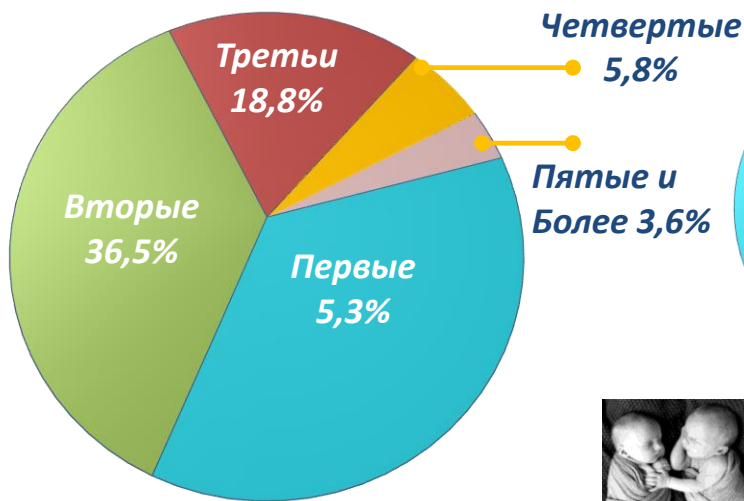

8 ИЮЛЯ ДЕНЬ СЕМЬИ, ЛЮБВИ И ВЕРНОСТИ

Число браков - 13506

2019 год

Число родившихся - 21085

Сельская местность

8906

Городская местность

12125

В браке рождено 77,1% детей

Дети по очередности рождения

Структура браков по полу

Возраст, лет	мужчины	женщины
До 20	1,7%	7,3%
20-29	46,1%	48,5%
30-39	30,7%	26,5%
40-49	11,8%	10,7%
50-59	5,7%	4,6%
60 и старше	4,0%	2,4%

284 двойни
4 тройни

Районы Алтайского края с коэффициентом рождаемости выше среднекраевого

Третьяковский, Косихинский, Чарышский, Табунский, Солтонский, Зональный, Смоленский, Немецкий, Алтайский, Калманский, Советский, Волчихинский, Баевский, Петропавловский, Змеиногорский, Красногорский, Шелаболихинский, Алейский, Кытмановский, Хабарский, Залесовский, Михайловский