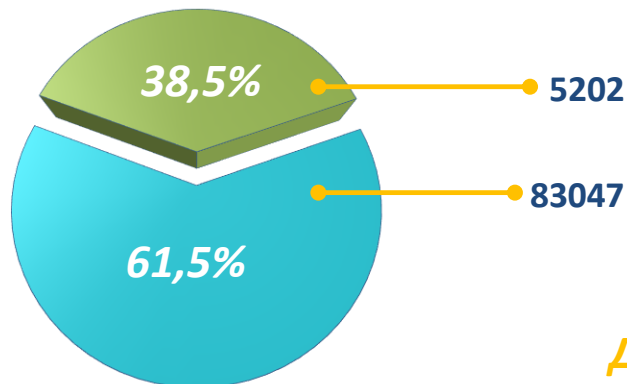

8 ИЮЛЯ ДЕНЬ СЕМЬИ, ЛЮБВИ И ВЕРНОСТИ

Число браков - 13506

2019 год

Число родившихся - 21085

Сельская местность

8906

Городская местность

12125

В браке рождено 77,1% детей

Дети по очередности рождения

Структура браков по полу

Возраст, лет	мужчины	женщины
До 20	1,7%	7,3%
20-29	46,1%	48,5%
30-39	30,7%	26,5%
40-49	11,8%	10,7%
50-59	5,7%	4,6%
60 и старше	4,0%	2,4%